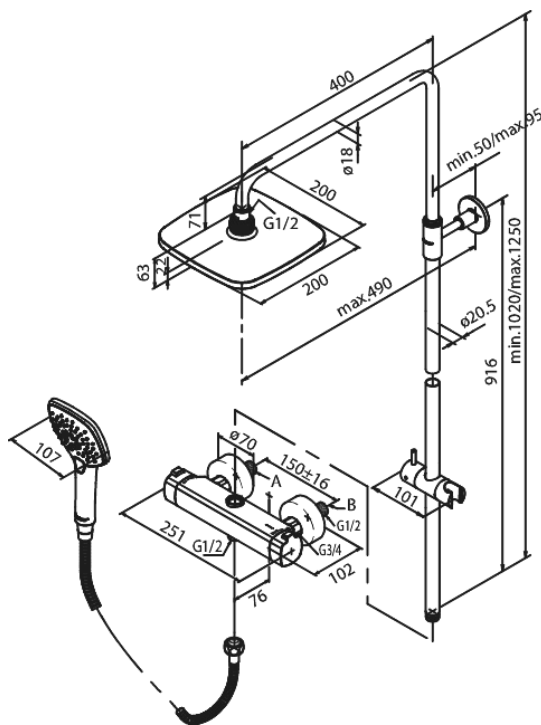

FM Mattsson Mora Group AB
792 27 Mora
Box 480

Tel.: 0250-596000 info@fmm-mora.com

För mer information besök www.damixa.se

damixa